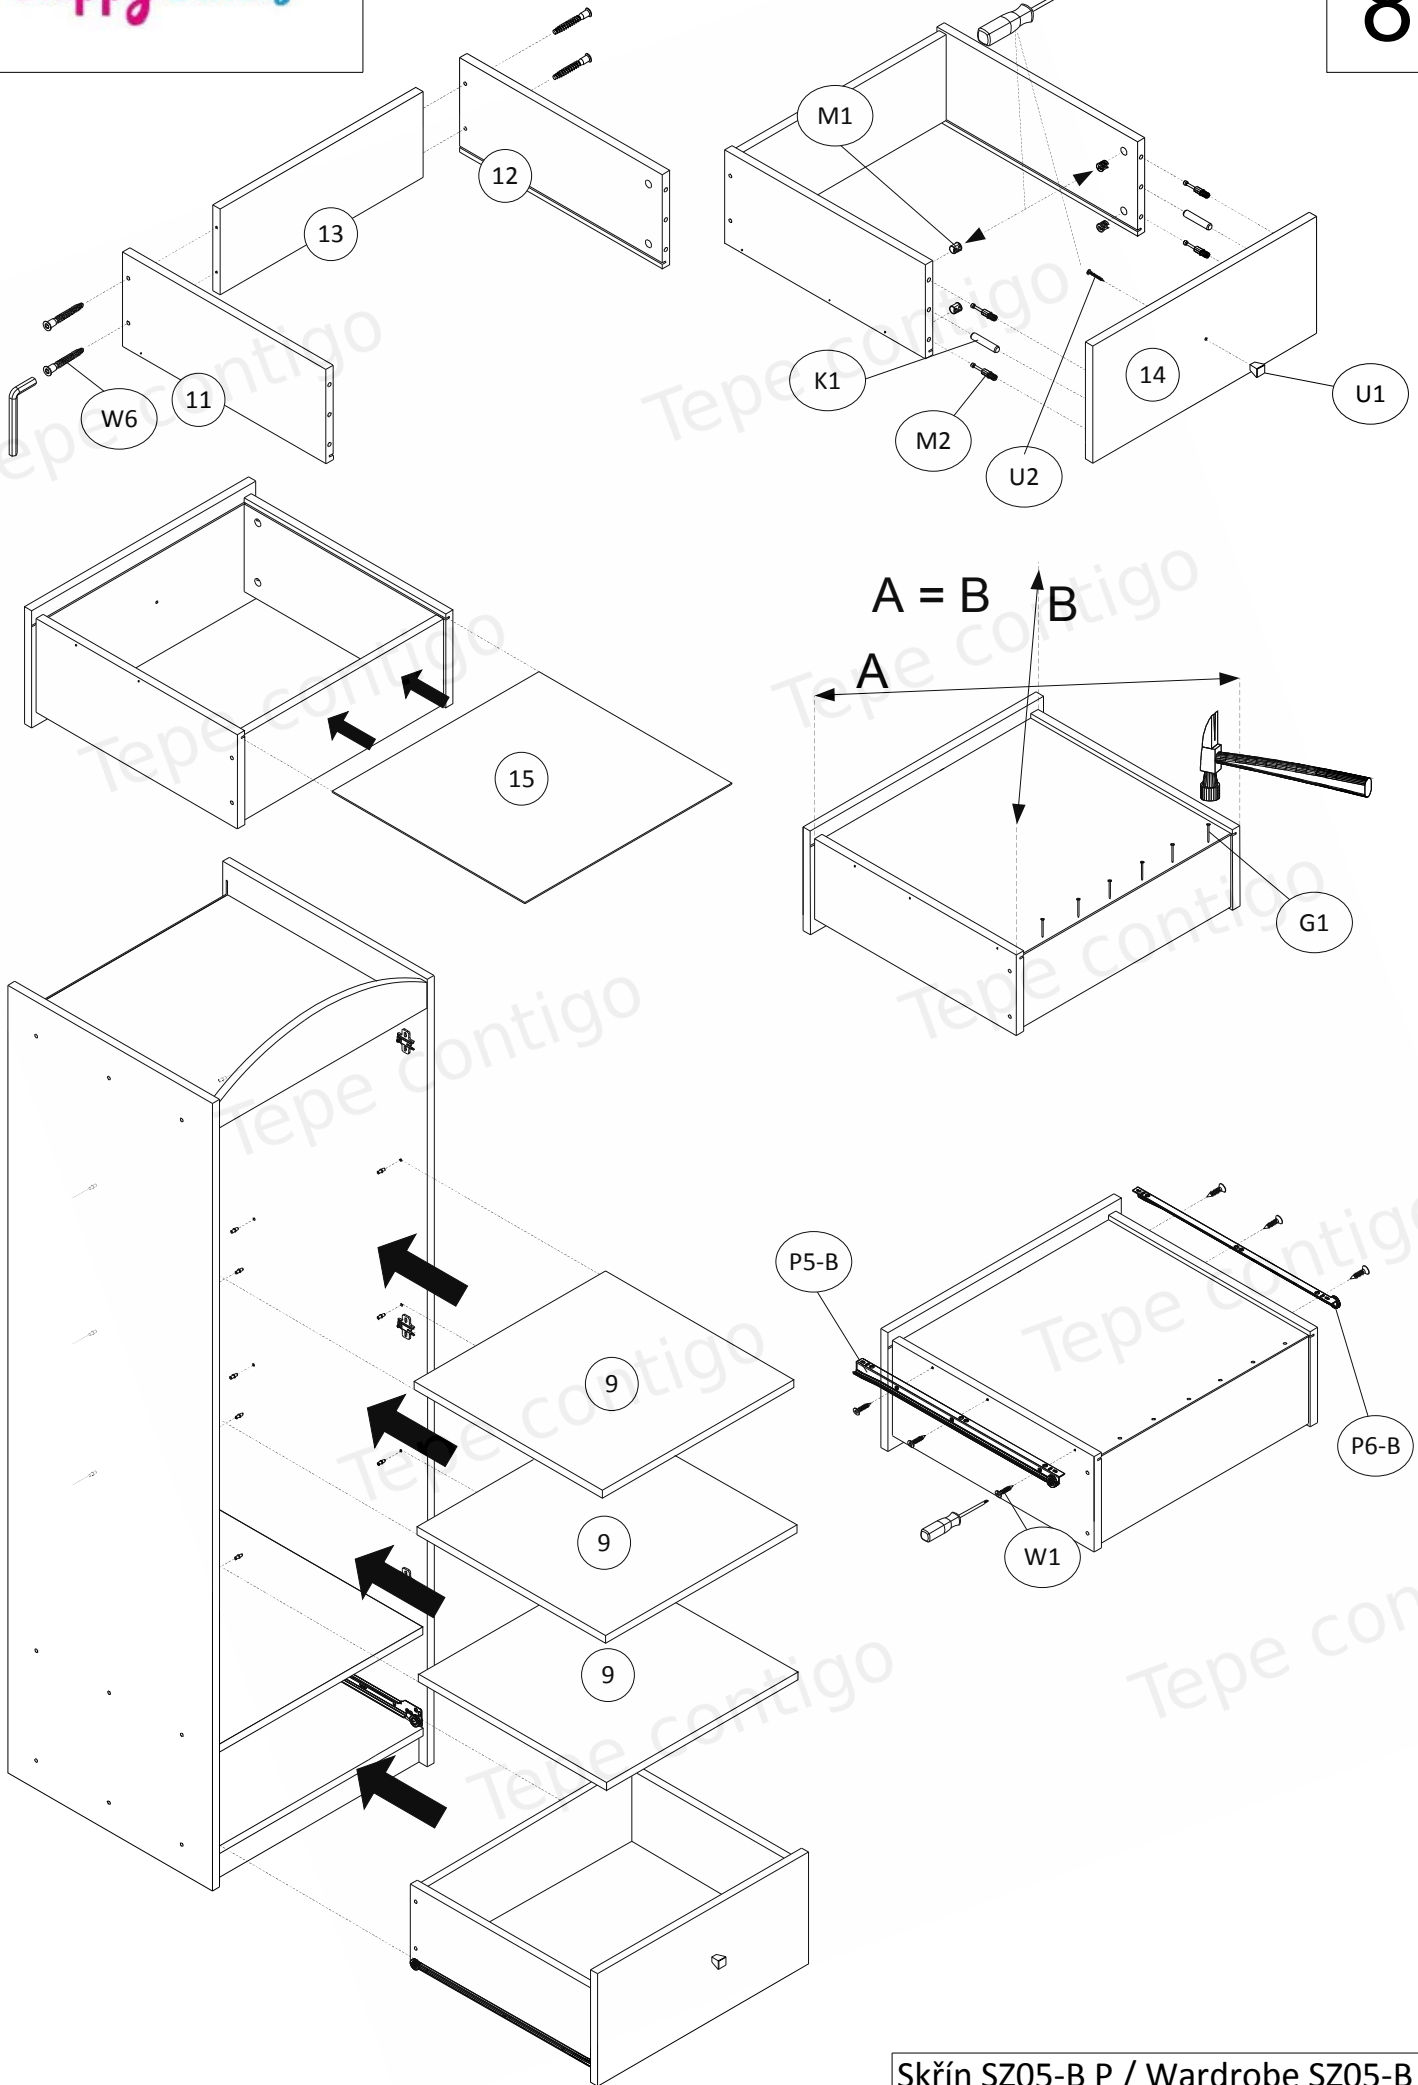

Balíček 1 z 2 / Package 1 of 2		
Číslo položky / Item no.	Rozměry (mm) / Dimensions (mm)	Množství / Quantity
1	1800 x 540 x 18	1
2	1800 x 540 x 18	1
8	582 x 1674 x 3	1
10	560 x 1416 x 18	1
14	560 x 252 x 18	1
Balíček 2 z 2 / Package 2 of 2		
Číslo položky / Item no.	Rozměry (mm) / Dimensions (mm)	Množství / Quantity
3	564 x 140 x 18	1
4	564 x 507 x 18	1
5	564 x 507 x 18	1
6	564 x 507 x 18	1
7	564 x 56 x 18	1
9	564 x 497 x 18	3
11	500 x 202 x 18	1
12	500 x 202 x 18	1
13	503 x 184 x 18	1
15	521 x 504 x 3	1

DAMAGES FOUND AFTER ASSEMBLING WILL NOT BE CONSIDERED !!!

Na viditelné šrouby (W6)
nasadte dodané samolepicí
zátky (ZW1).

Dodané plastové zátky (ZM1)
umístěte na výstředníky (M1).

On the visible screws (W6)
should be placed supplied
adhesive caps (ZW1).