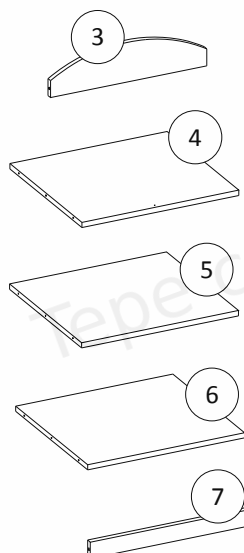

HAPPY SZ05-B P

MONTÁŽNÍ NÁVOD ASSEMBLY INSTRUCTIONS

Příslušenství / Fittings						
W1 6 ks. / pcs	W3 6 ks. / pcs	W4 14 ks. / pcs	W5 1 ks. / pcs	W6 22 ks. / pcs	G1 24 ks. / pcs	Q1 1 ks. / pcs
M1 4 ks. / pcs	M2 4 ks. / pcs	K1 6 ks. / pcs	S1 4 ks. / pcs	N1 1 ks. / pcs	N2 1 ks. / pcs	Q2 1 ks. / pcs
U1 2 ks. / pcs	U2 2 ks. / pcs	B1 12 ks. / pcs	Z1-A 3 ks. / pcs	Z1-B 3 ks. / pcs	TZ1 1 ks. / pcs	ZM1 4 ks. / pcs
ZW1 22 ks. / pcs	P5-A 1 ks. / pcs	P5-B 1 ks. / pcs	P6-A 1 ks. / pcs	P6-B 1 ks. / pcs		

Nástroje / Tools		

**K montáži jsou zapotřebí dva lidé!
INSTALLATION REQUIRES TWO PEOPLE!**

Velmi důležité !
Prosím, čtěte pozorně

Uchovejte

UŽIVATELSKÁ PŘÍRUČKA:

1.
Balení obsahuje malé části, a proto jej udržujte mimo dosah dětí.
2.
Všechny spoje musí být řádně utaženy a žádná párová součástka nesmí být ztracena.
3.
Nepoužívejte skříň, pokud je některý prvek poškozen nebo chybí.
4.
Používejte pouze součástky dodané výrobcem.
5.
Neumisťujte skříň poblíž otevřenému ohni nebo dalším zdrojům tepla jakými jsou elektrické nebo plynové radiátory...Mohl by být způsoben požár.
6.
Skříň musí být připevněna ke zdi pomocí přiložené zajišťovací pásky!

Balíček 1 z 2 / Package 1 of 2		
Číslo položky / Item no.	Rozměry (mm) / Dimensions (mm)	Množství / Quantity
1	1800 x 540 x 18	1
2	1800 x 540 x 18	1
8	582 x 1674 x 3	1
10	560 x 1416 x 18	1
14	560 x 252 x 18	1
Balíček 2 z 2 / Package 2 of 2		
Číslo položky / Item no.	Rozměry (mm) / Dimensions (mm)	Množství / Quantity
3	564 x 140 x 18	1
4	564 x 507 x 18	1
5	564 x 507 x 18	1
6	564 x 507 x 18	1
7	564 x 56 x 18	1
9	564 x 497 x 18	3
11	500 x 202 x 18	1
12	500 x 202 x 18	1
13	503 x 184 x 18	1
15	521 x 504 x 3	1